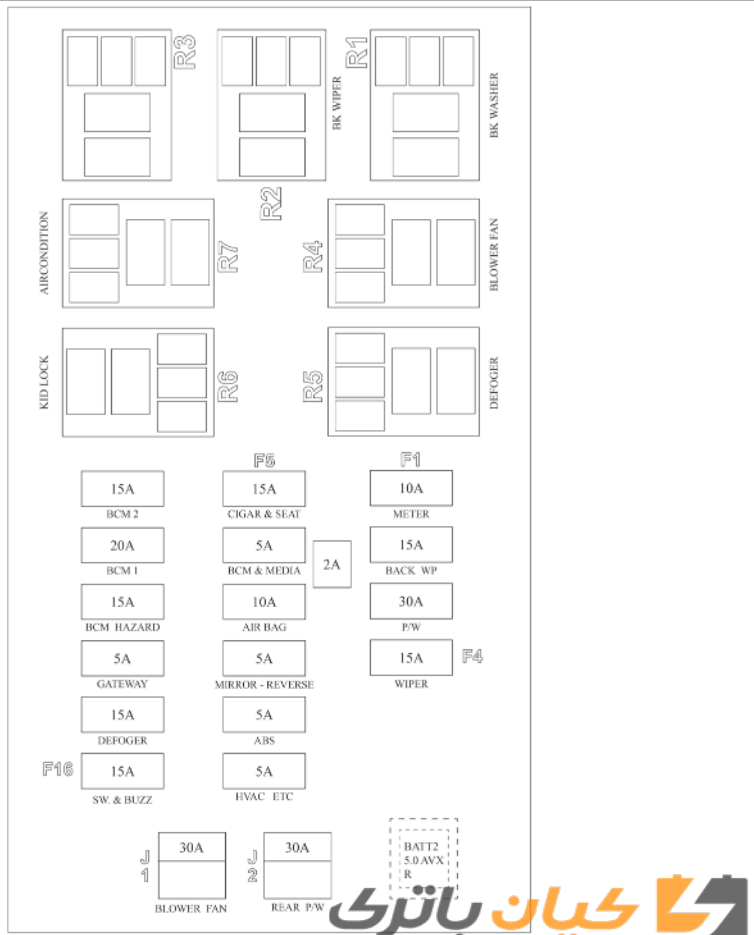

جعبه فیوز داخل اتاق - در مدل های S,S
آپشنال نوع ۱*

* مطابق با مدل خودرو

اجزا یا مدارهای تحت محافظت	ظرفیت (آمپر A)	فیوز /رله
BCM	۲۰	BCM 1
BCM	۱۵	BCM 2
تغذیه BCM	۱۵	BCM HAZARD
گر مکن شیشه عقب	۱۵	DEFOGER
مجموعه کلیدها/ هشدارهای صوتی	۱۵	SWITCH BANK&BUZZER
فندک/ آنتن/ صندلی برقی*	۱۵	CIGAR&SEAT
جلو آمپر / BCM /مولتی مدیا	۵	BCM&MEDIA
کیسه هوا	۱۰	AIR BAG
آینه برقی	۵	MIRROR_REVERSE
ترمز ضد قفل (ABS)	۵	ABS
صفحه کنترل تهویه مطبوع	۵	HVAC ETC
دمنده بخاری	۳۰	BLOWER FAN
شیشه بالابر عقب	۳۰	REAR P/W
جلو آمپر	۱۰	METER
	۱۵	BACK WP