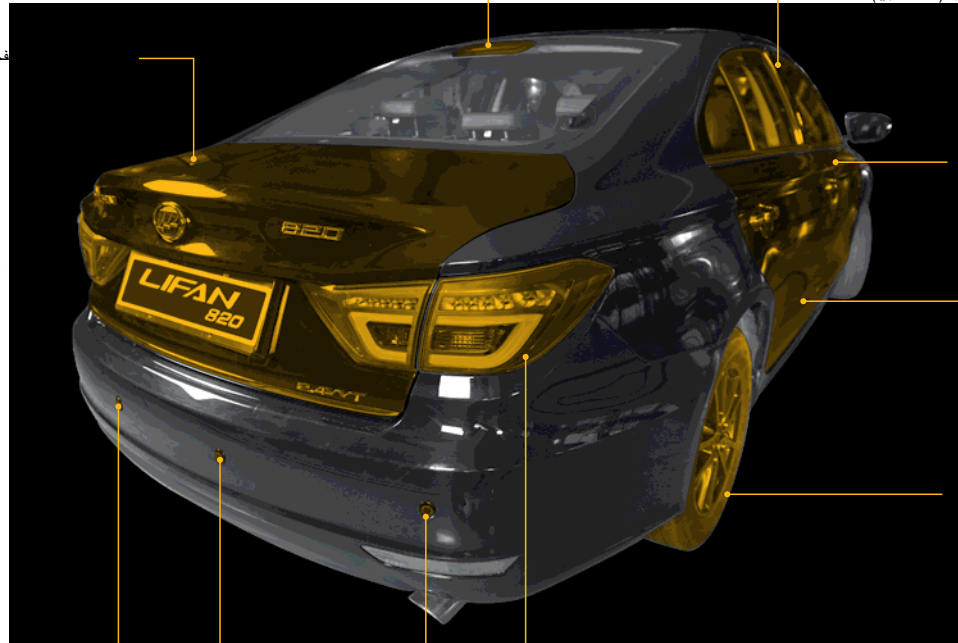

نمای بیرونی خودرو (عقب)

چراغ ترمز سوم (صفحه ۹۱)

شیشه‌ها (صفحه ۵۴)

صفحه ۵۲

درب جلو (صفحه ۴۸)

درب عقب (صفحه ۴۸)

تایر (صفحه ۴۸)

سنسور دنده عقب (صفحه ۹۷)

چراغ ترکیبی عقب (صفحه ۹۱)

LIFAN 820

www.kermanmotor.ir

راهنمای خودروی لیفان ۸۲۰