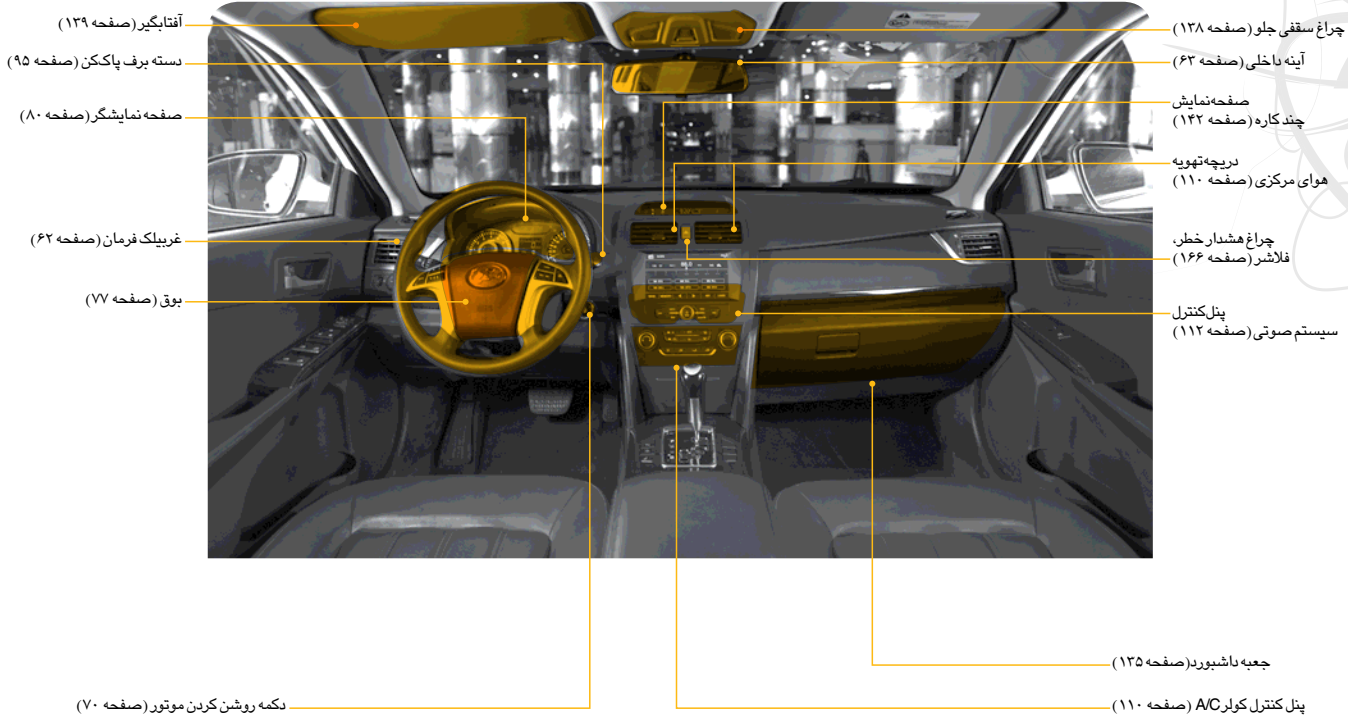

چراغ روشنایی روز (صفحه ۹۰)

سنسور برخورد از سمت جلو (صفحه ۹۶)

نمای بیرونی خودرو (عقب)

چراغ ترمز سوم (صفحه ۹۱)

شیشه‌ها (صفحه ۵۴)

صفحه ۵۲

درب جلو (صفحه ۴۸)

درب عقب (صفحه ۴۸)

تایر (صفحه ۴۸)

سنسور دنده عقب (صفحه ۹۷)

چراغ ترکیبی عقب (صفحه ۹۱)

LIFAN 820

www.kermanmotor.ir

راهنمای خودروی لیفان ۸۲۰

نمای داخلی خودرو (۱)

www.kermanmotor.ir

۱۶

راهنمای خودروی لیفان ۸۲۰

LIFAN 820

کلید شیشه بالا بر برقی سرنشین عقب چپ (صفحه ۵۵)

پشت سری صندلی راننده (صفحه ۵۸)

زیر آرنجی روی درب عقب (صفحه ۱۴۲)

زیر سیگاری صندلی عقب (صفحه ۱۴۱)

قفل کودک (صفحه ۵۱)