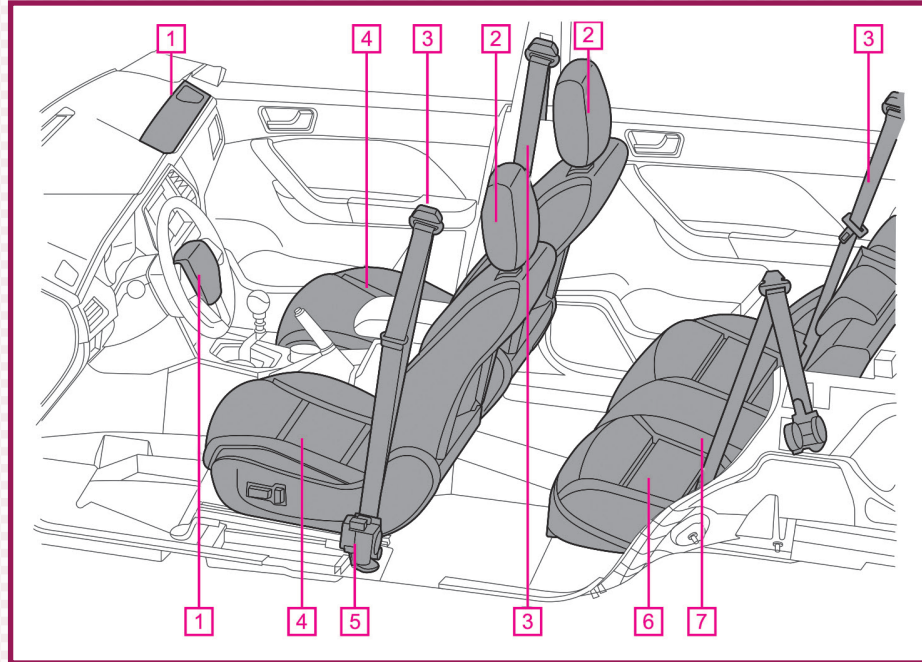

راهنمای تصویری قطعات

LIFAN لیفان X70

خدمات نصب باتری خودرو در محل

021 88200200

صندلی، کمربند ایمنی و تجهیزات ایمنی کمکی

1. کیسه هوای جلو
2. پشت سری
3. کمربند ایمنی
4. صندلی های جلو
5. جمع کننده کمربند ایمنی
6. صندلی های عقب
7. محل نصب صندلی کودک (ایزوفیکس)

نمای بیرونی خودرو - جلو

1. آینه بغل
2. برف پاک کن جلو
3. درب موتور
4. چراغ مه شکن جلو
5. آنتن
6. شیشه درب خودرو
7. درب خودرو
8. مجموعه چراغ های جلو
9. چرخ
10. سنسور جلو
11. سانروف
12. دستگیره درب خودرو
13. محل قلاب بکسل بند جلو

نمای بیرونی خودرو - عقب

1. مجموعه چراغ‌های عقب
2. برف پاک کن عقب
3. درب پشتی
4. چراغ ترمز سوم (بالا)
5. باربند سقفی
6. چراغ پلاک خودرو
7. چراغ مه‌شکن عقب
8. درپوش باک سوخت
9. دوربین دنده عقب
10. محل قلاب بکسل بند عقب

اتاق خودرو

1. چراغ سقفی جلو
2. آفتابگیر
3. زیرآرنجی روی درب - کلید شیشه بالابر برقی
4. شیشه بالابر برقی
5. درب پشتی
6. محفظه نگهداری در زیرآرنجی وسط
7. محفظه نگهداری روی درب
8. کنسول وسط

داشبورد

1. دریچه خروج هوای کناری (بخارزدایی)
2. کیسه هوای راننده
3. جلو داشبورد
4. دریچه خروج هوای وسط
5. کلید چراغ هشدار خطر (فلاشر)
6. سیستم صوتی
7. کیسه هوای سرنشین جلو
8. دریچه خروج هوای کناری
9. جعبه داشبورد
10. صفحه کلید سیستم تهویه مطبوع
11. دکمه استارت
12. جعبه فیوز داخل اتاق خودرو
13. اهرم باز کردن درب موتور
14. مجموعه کلیدها
15. منبع تغذیه ۱۲ ولت